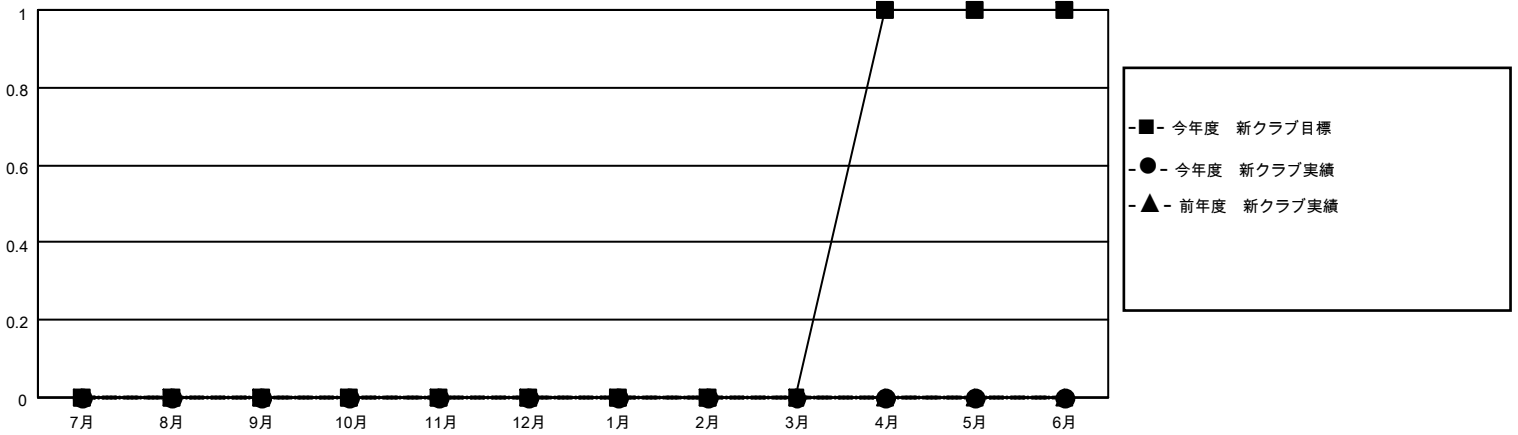

MONTHLY MEMBERSHIP PROGRESS REPORT

地域 JAPAN

District 337 B

Results as of: 9/30/2021

クラブ			
結果：2021-2022			
四半期	新クラブ目標	新クラブ	解散クラブ
7月/8月/9月	0	0	0
10月/11月/12月	0	0	0
1月/2月/3月	0	0	0
4月/5月/6月	1	0	0

名			
結果：2021-2022			
四半期	会員純増目標	会員増強実績	退会者(転籍を含む)実際
7月/8月/9月	50	56	30
10月/11月/12月	50	0	0
1月/2月/3月	50	0	0
4月/5月/6月	30	0	0

新クラブ目標及び実績累計

会員目標及び実績累計

解散クラブ: 0	35 CLUBS OF 64 一名以上の新会 員を登録	男女別	
退会者		男性	1,863 (81.04%)
物故会員 3	会員累計データを見るには、 ここをクリック	女性	436 (18.96%)
クラブ解散 0		NON BINARY	0 (0.00%)
その他 27		PREFER NOT TO ANSWER	0 (0.00%)
合計 30		世帯主/家族会員合計	577
		国際会費半額の家族会員	316