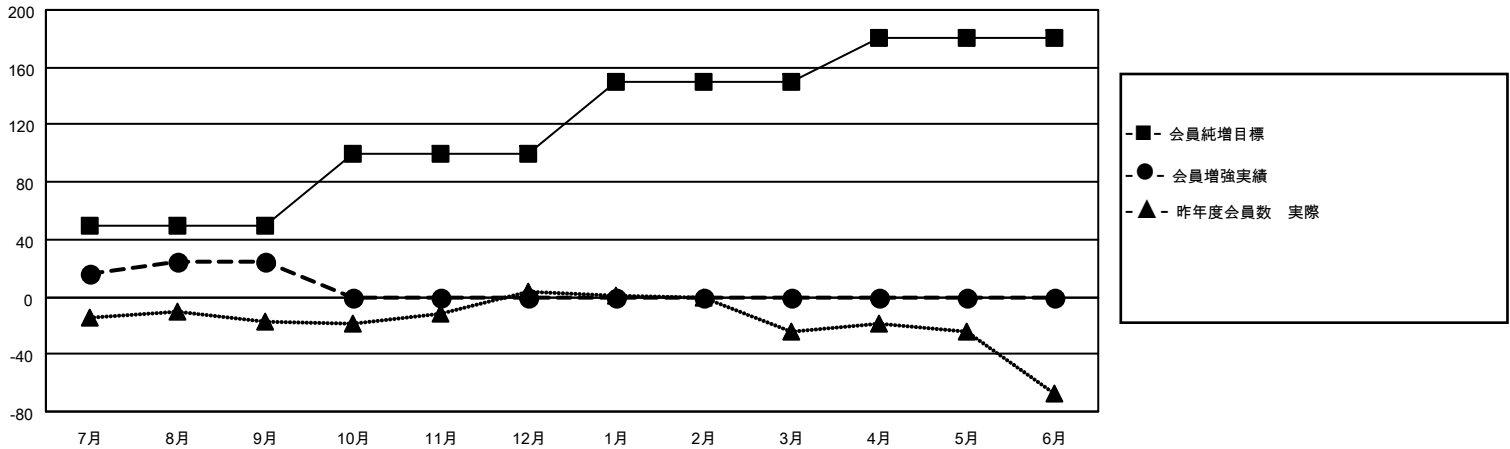

MONTHLY MEMBERSHIP PROGRESS REPORT

地域 JAPAN

District 337 B

Results as of: 9/30/2021

クラブ			
結果：2021-2022			
四半期	新クラブ目標	新クラブ	解散クラブ
7月/8月/9月	0	0	0
10月/11月/12月	0	0	0
1月/2月/3月	0	0	0
4月/5月/6月	1	0	0

名			
結果：2021-2022			
四半期	会員純増目標	会員増強実績	退会者(転籍を含む)実際
7月/8月/9月	50	56	30
10月/11月/12月	50	0	0
1月/2月/3月	50	0	0
4月/5月/6月	30	0	0

新クラブ目標及び実績累計

会員目標及び実績累計

解散クラブ: 0	35 CLUBS OF 64 一名以上の新会 員を登録	男女別	
退会者		男性	1,863 (81.04%)
物故会員 3	会員累計データを見るには、 ここをクリック	女性	436 (18.96%)
クラブ解散 0		NON BINARY	0 (0.00%)
その他 27		PREFER NOT TO ANSWER	0 (0.00%)
合計 30		世帯主/家族会員合計	577
		国際会費半額の家族会員	316